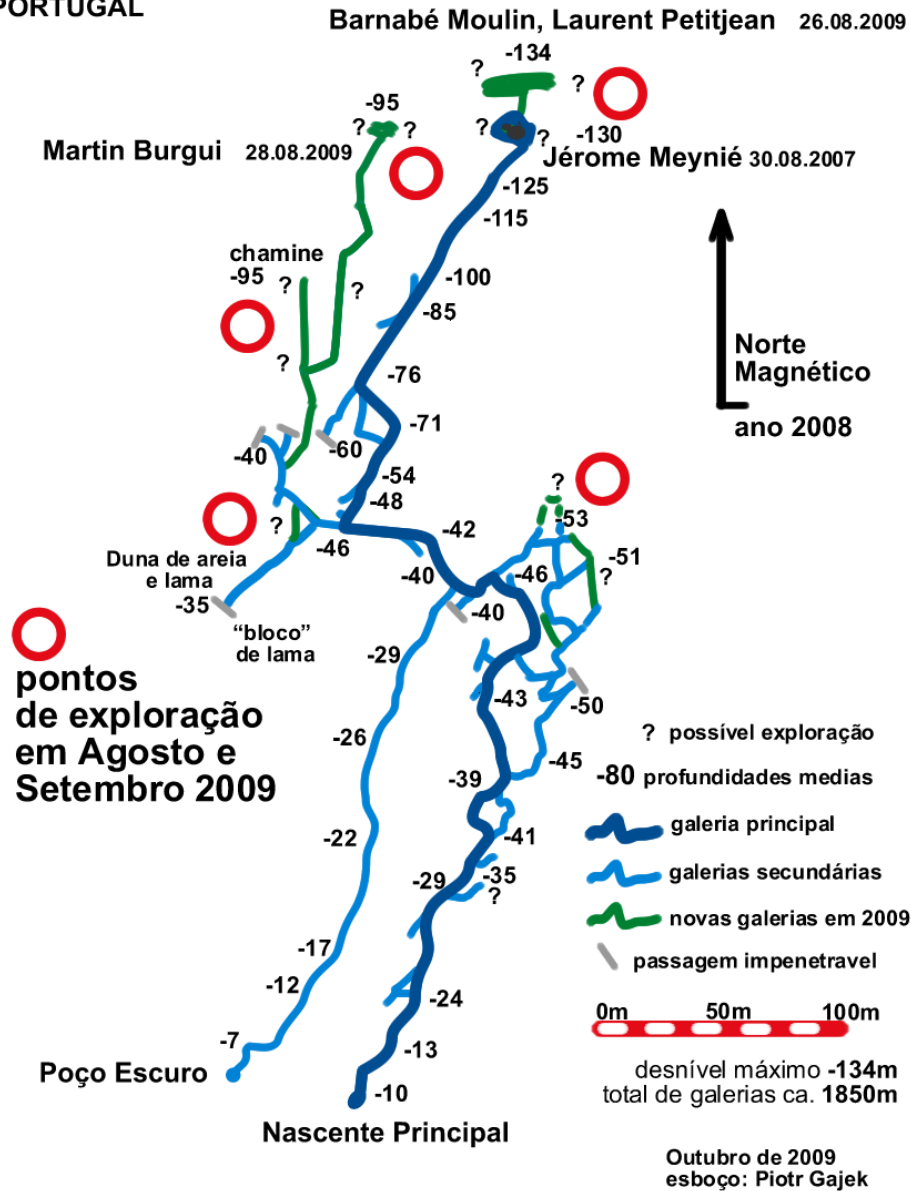

OLHOS DE AGUA DO ALVIELA

Amiais de Baixo PORTUGAL